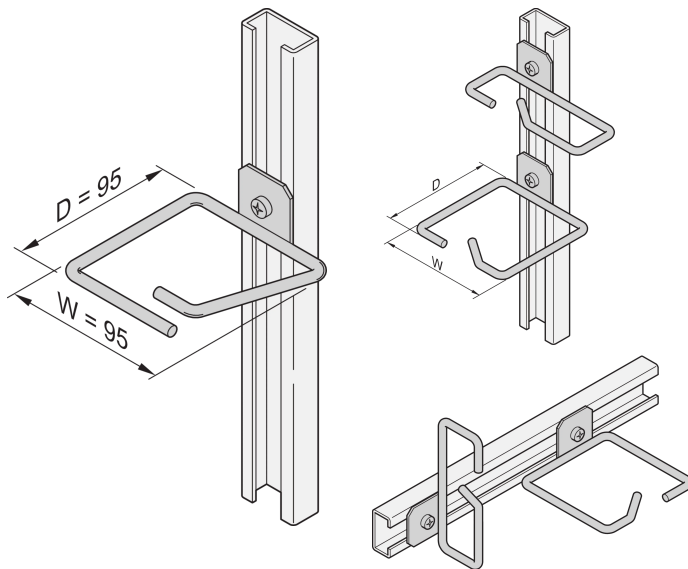

# Cable Eye for C-Rail, stål, 95 x 95 mm

### KATALOGNUMMER

**20118-340**

Kabeløyne kan festes til glideskinner, kabelpaneler osv.

### FUNKSJONER

Kabeløye for C-profil