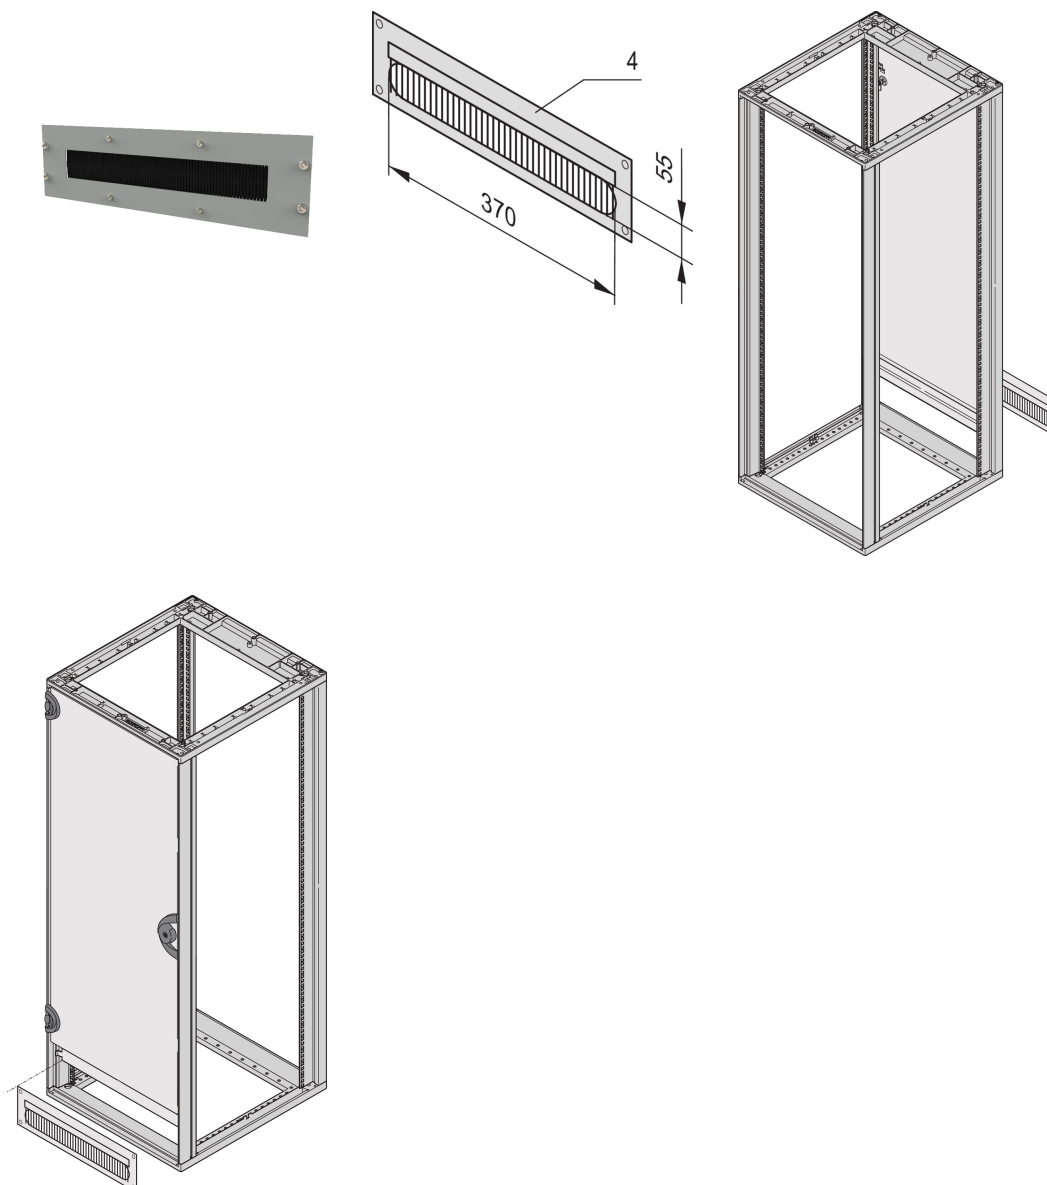

Kabelkanal for Novastar og Eurorack, RAL 7035, skrudd, 3 U

Data Solutions

KATALOGNUMMER

20118-391

Dekk til åpningen på forkortede dører eller bakpaneler for et mer estetisk utseende.

FUNKSJONER

For å dekke åpningen på forkortede dører eller bakpaneler

Ramme, St, 2,5 mm.

Med svart penselstripe

PRODUKTEGENSKAPER

Rackhøyde: 3U

Farge: Lys grå

Designfunksjon: Panel og pensler

Antall pakker: 1

Fargekode: RAL 7035

Overflate: Pulverbelagt

Materiale: Stål

Produktserie: Euraback; Novastar

Produkttype: Deksel

Type: Kabelkanal

Gross Weight: 1.27kg

ADVARSEL

nVent-produkter må installeres og brukes bare som beskrevet i nVent sine instruksjonsark og opplæringsmaterieil. Instruksjonsark er tilgjengelig på www.nvent.com og fra din nVent kundeservice-representant. Ukorrekt installasjon, misbruk, feilaktig anvendelse eller annen manglende etterlevelse av nVent sine instruksjoner og advarsler kan føre til produktfeil, skade på eiendom, alvorlige personskader og død og/eller gjøre garantien ugyldig.