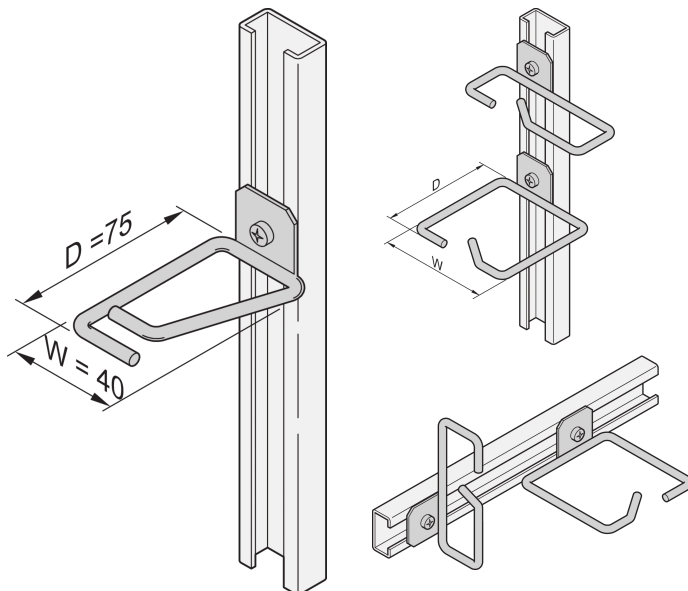

# Cable Eye for C-Rail, stål, 40 x 75 mm

### KATALOGNUMMER

**20118-554**

Kabeløyne kan festes til glideskinner, kabelpaneler osv.

### FUNKSJONER

Kabeløye for C-profil