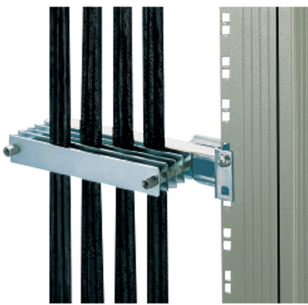

C profil Sandwich kabelklemme

Data Solutions

KATALOGNUMMER

20118-740

Sandwich kabelklemme for C profil.

SERTIFISERINGER

FUNKSJONER

For kabeldiametre 4 ... 7 mm, bruksbredde 190 mm.

Kabelføring i opptil 5 fly

PRODUKTEGENSKAPER

Produkttype: Kabelklemme

Overflate: Sinkbelagt

Materiale: Stål

Net Weight: 0.925kg

Antall pakker: 1

ADVARSEL