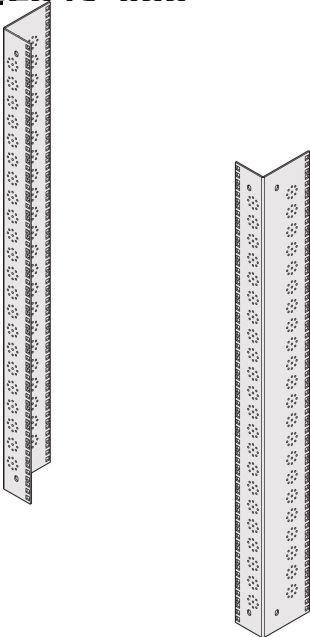

# Comline FTTX 19-/23-tommers panel- /Skyvemonteringssett for Comline FTTX, 1200H

### KATALOGNUMMER

**22349-033**

Comline FTTX 19-/23-tommers panel-/Skyvemonteringssett med en lastekapasitet på 400 kg, sikrer enkel tilpasning til dybdemedlemmene.