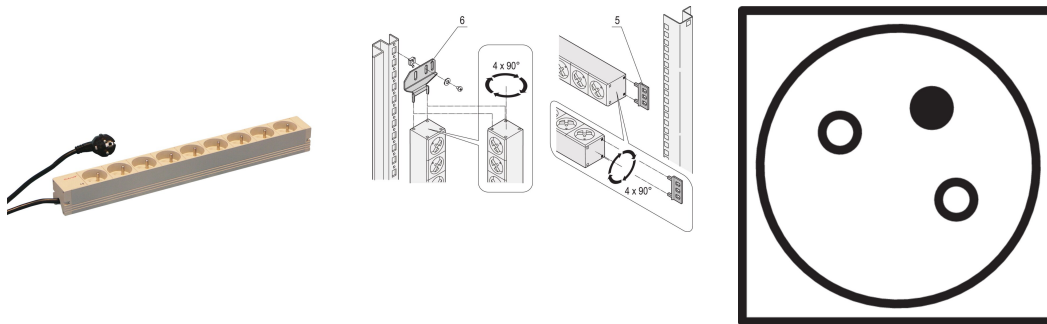

Socket Strip, ute, 9 Sockets, 19 tommer

Data Solutions

KATALOGNUMMER

60110-221

Modulær, kompakt PDU med mange funksjonselementer. Ved hjelp av et aluminiumchassis på 1 U og 1 U kan PDU enkelt integreres i en rack med ute-uttak.

SERTIFISERINGER

FUNKSJONER

230 V, 16 A.

I henhold til NFC 61-303

Sokkelstrimmel med UTE-kontakter

Monteringshøyde 1 U

Horisontal eller vertikal montering

Tilkoblingskabel 2 m, med SCHUKO/UTE-plugg

Sokkelstrimlene kan roteres i alle fire retninger (i trinn på 90°) under installasjonen

PRODUKTEGENSKAPER

Kontakttype: UTE

Antall kontakter: 9

Utganger med bryter: Nei

Spenning AC: 230V

Antall pakker: 1

Farge: Grå

Dybde: 44mm

Overflate: Anodisert

Lengde: 438.5mm

Materiale: Aluminium; Polyamid

Produkttype: Sokkelskinne

Net Weight: 0.885kg

YTTERLIGERE PRODUKTDETALJER

Bestill brakett for vertikal montering separat.