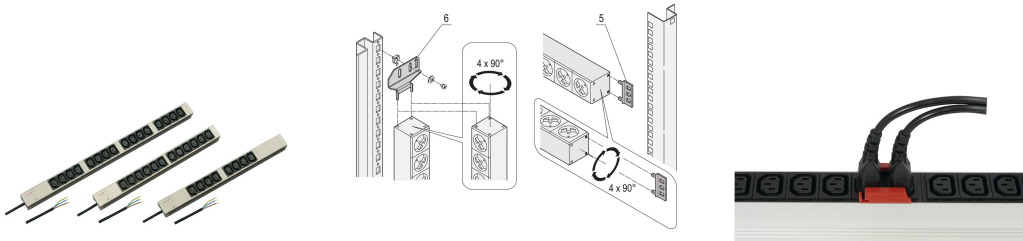

Socket Strip, IEC C13 med åpen tilkoblingskabel, 8x IEC C13, 19-tommers

Data Solutions

KATALOGNUMMER

60110-290

Modulær, kompakt PDU med mange funksjonselementer. Ved hjelp av et aluminiumchassis på 1 U og 1 U kan PDU enkelt integreres i en rack med IEC C13-uttak.

SERTIFISERINGER

FUNKSJONER

230 V, 10 A.

Horisontal og vertikal montering

Sokkelstrimlene kan roteres i alle fire retninger (i trinn på 90°) under installasjonen

Sokkelstrimler med IEC 60320-C13-kontakter

Tilkoblingskabel 2 m, åpen ende med ferruler

I henhold til IEC 60320

Monteringshøyde 1 U

PRODUKTEGENSKAPER

Kontakttype: IEC C13

Antall kontakter: 8

Utganger med bryter: Nei

Spenning AC: 230V

Antall pakker: 1

Farge: Grå

Dybde: 44mm

Overflate: Anodisert

Lengde: 438.5mm

Materiale: Aluminium; Polyamid

Produkttype: Sokkelskinne

Net Weight: 0.815kg

YTTERLIGERE PRODUKTDETALJER