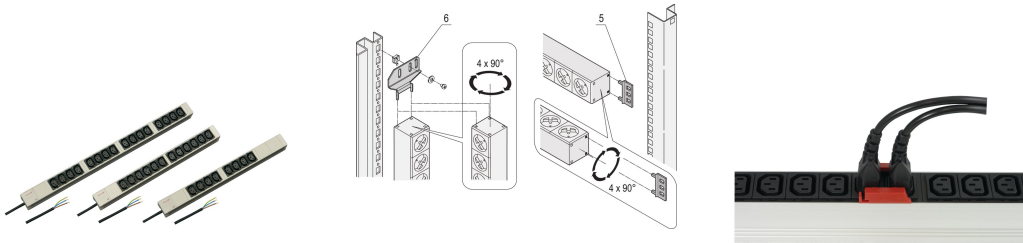

# Socket Strip, IEC C13 med åpen tilkoblingskabel, 12x IEC C13, 19-tommers

### KATALOGNUMMER

60110-291

Modulær, kompakt PDU med mange funksjonselementer. Ved hjelp av et aluminiumchassis på 1 U og 1 U kan PDU enkelt integreres i en rack med IEC C13-uttak.

### FUNKSJONER

230 V, 10 A.

Horisontal og vertikal montering

Sokkelstrimlene kan roteres i alle fire retninger (i trinn på 90°) under installasjonen

Sokkelstrimler med IEC 60320-C13-kontakter

Tilkoblingskabel 2 m, åpen ende med ferruler

I henhold til IEC 60320

Monteringshøyde 1 U