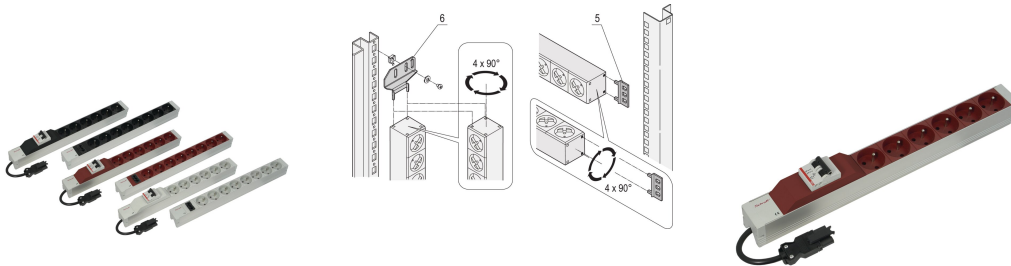

# Socket Strip, ute, med Wieland®-inngang, 8 sokker, 19 tommer, hvit

### KATALOGNUMMER

60110-346

Modulær, kompakt PDU med mange funksjonselementer. Ved hjelp av et aluminiumchassis på 1 U og 1 U kan PDU enkelt integreres i et stativ. Wieland-kontakten gjør det enkelt å kombinere med forskjellige strømledninger.

### FUNKSJONER

Inngang via Wieland® GST 18-plugg

Sokkelstrimlene kan roteres i alle fire retninger (i trinn på 90°) under montering

Utgang via UTE-kontakter

Horisontal eller vertikal montering

Installasjonshøyde 1 U