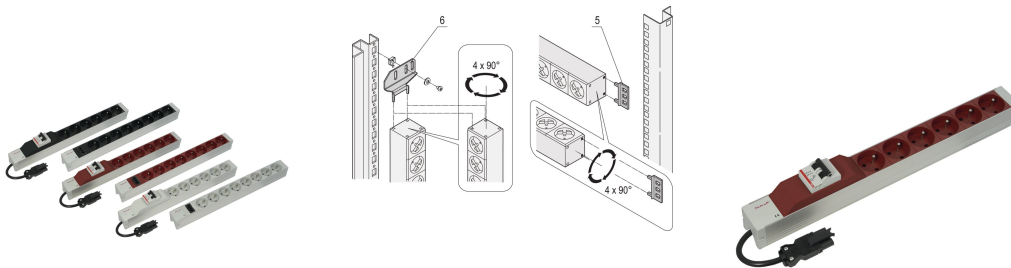

Socket Strip, ute, med Wieland®-inngang, 8 Sockets, 19 tommer, svart

Data Solutions

KATALOGNUMMER

60110-347

Modulær, kompakt PDU med mange funksjonselementer. Ved hjelp av et aluminiumchassis på 1 U og 1 U kan PDU enkelt integreres i et stativ. Wieland-kontakten gjør det enkelt å kombinere med forskjellige strømledninger.

SERTIFISERINGER

FUNKSJONER

Inngang via Wieland® GST 18-plugg

Sokkelstrimlene kan roteres i alle fire retninger (i trinn på 90°) under montering

Utgang via UTE-kontakter

Horisontal eller vertikal montering

Installasjonshøyde 1 U

I henhold til NFC 61-303

PRODUKTEGENSKAPER

Kontakttype: UTE

Antall kontakter: 8

Utganger med bryter: Nei

Spenning AC: 230V

Antall pakker: 1

Farge: Svart

Dybde: 44mm

Overflate: Anodisert

Lengde: 438.5mm

Materiale: Aluminium; Polyamid

Produkttype: Sokkelskinne

Net Weight: 0.641kg

YTTERLIGERE PRODUKTDETALJER

Bestill monteringsbrakett for vertikal montering separat.