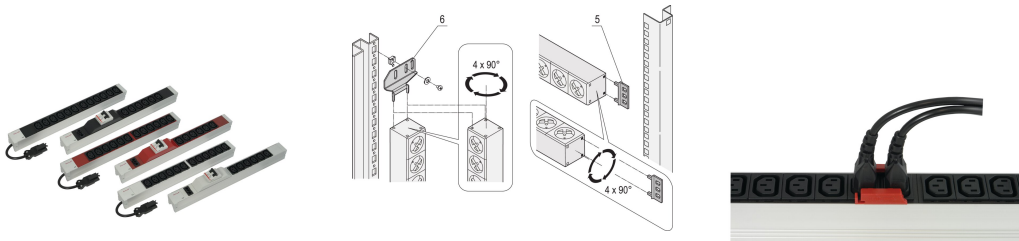

# Socket Strip, IEC C13, med Wieland®-inngang, C13, 6 sokker, 19 tommer, hvit, med overstrømbeskyttelse

### KATALOGNUMMER

60110-349

Modulær, kompakt PDU med mange funksjonselementer. Ved hjelp av et aluminiumchassis på 1 U og 1 U kan PDU enkelt integreres i et stativ. Wieland-kontakten gjør det enkelt å kombinere med forskjellige strømledninger.

## FUNKSJONER

---

Inngang via Wieland® GST 18-plugg

Installasjonshøyde 1 U

I henhold til IEC 60320

Horisontal eller vertikal montering

Utgang via IEC 60320 C-13-kontakter

Sokkelstrimlene kan roteres i alle fire retninger (i trinn på 90°) under montering

## PRODUKTEGENSKAPER

---

Kontakttype: IEC C13

Antall kontakter: 6

Utganger med bryter: Nei

Spennings AC: 230V

Funksjon: Overstrømsvern

Antall pakker: 1