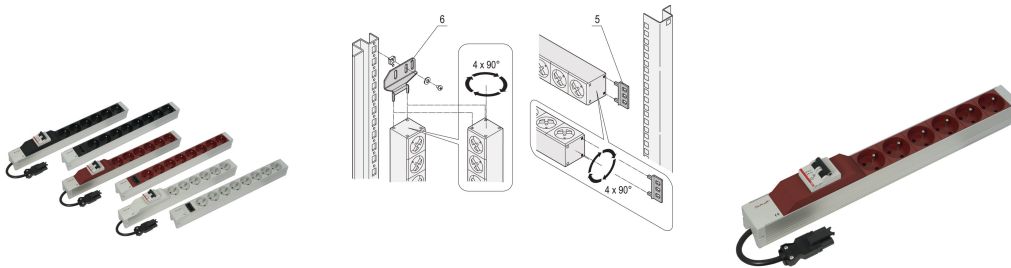

Socket Strip, ute, med Wieland®-inngang, 6 Sockets, 19 tommer, svart, med overstrømbeskyttelse

Data Solutions

KATALOGNUMMER

60110-356

Modulær, kompakt PDU med mange funksjonselementer. Ved hjelp av et aluminiumchassis på 1 U og 1 U kan PDU enkelt integreres i et stativ. Wieland-kontakten gjør det enkelt å kombinere med forskjellige strømledninger.

SERTIFISERINGER

FUNKSJONER

Inngang via Wieland® GST 18-plugg

Sokkelstrimlene kan roteres i alle fire retninger (i trinn på 90°) under montering

Utgang via UTE-kontakter

Horisontal eller vertikal montering

Installasjonshøyde 1 U

I henhold til NFC 61-303

PRODUKTEGENSKAPER

Kontakttype: UTE

Antall kontakter: 6

Utganger med bryter: Nei

Spennings AC: 230V

Funksjon: Overstrømsvern

Antall pakker: 1

Farge: Svart

Dybde: 44mm

Overflate: Anodisert

Lengde: 438.5mm

Materiale: Aluminium; Polyamid

Produkttype: Sokkelskinne

Net Weight: 0.945kg

YTTERLIGERE PRODUKTDETALJER