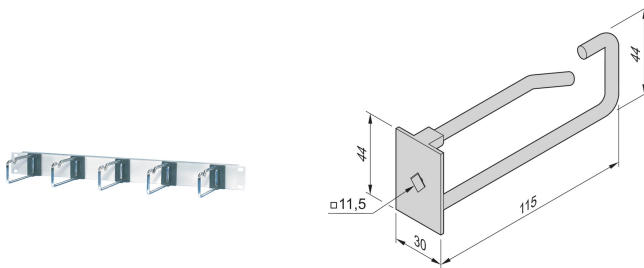

Cable Eye, stål, 30W 115D

Data Solutions

KATALOGNUMMER

60118-457

Enkel å montere kabeløyne i 19-tommers frontpanel for kabeløyne.

SERTIFISERINGER

FUNKSJONER

Enkel å montere kabeløyne i 19-tommers frontpanel for kabeløyne. Sett inn kabeløyne i frontpanelet og roter dem 45°

PRODUKTEGENSKAPER

Materiale: Stål; Polyamid

Dybde (D): 120.8mm

Antall pakker: 5

Overflate: Sinkbelagt

Høyde (H): 44mm

Lengde (L): 115mm

Produkttype: Kabelsko

Bredde (W): 30mm

Fungerer med: Varistar CP

Kabeltype: Én

Net Weight: 0.25kg

DIAGRAMMER

ADVARSEL

nVent-produkter må installeres og brukes bare som beskrevet i nVent sine instruksjonsark og opplæringsmaterieil. Instruksjonsark er tilgjengelig på www.nvent.com og fra din nVent kundeservice-representant. Ukorrekt installasjon, misbruk, feilaktig anvendelse eller annen manglende etterlevelse av nVent sine instruksjoner og advarsler kan føre til produktfeil, skade på eiendom, alvorlige personskader og død og/eller gjøre garantien ugyldig.