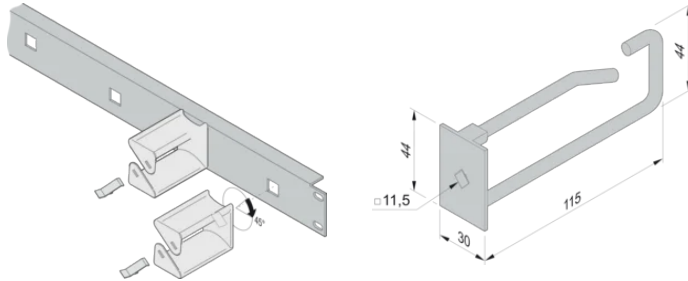

Cable Eye, stål, 30W 115D

Data Solutions

KATALOGNUMMER

60118-457

Enkel å montere kabeløyne i 19-tommers frontpanel for kabeløyne.

SERTIFISERINGER

FUNKSJONER

Enkel å montere kabeløyne i 19-tommers frontpanel for kabeløyne. Sett inn kabeløyne i frontpanelet og roter dem 45°

PRODUKTEGENSKAPER

Materiale: Stål; Polyamid

Dybde (D): 120.8mm

Antall pakker: 5

Overflate: Sinkbelagt

Høyde (H): 44mm

Lengde (L): 115mm

Produkttype: Kabelsko

Bredde (W): 30mm

Fungerer med: Varistar CP

Kabeltype: Én

Net Weight: 0.25kg

DIAGRAMMER

ADVARSEL

nVent-produkter må installeres og brukes bare som beskrevet i nVent sine instruksjonsark og opplæringsmaterieil. Instruksjonsark er tilgjengelig på www.nvent.com og fra din nVent kundeservice-representant. Ukorrekt installasjon, misbruk, feilaktig anvendelse eller annen manglende etterlevelse av nVent sine instruksjoner og advarsler kan føre til produktfeil, skade på eiendom, alvorlige personskader og død og/eller gjøre garantien ugyldig.