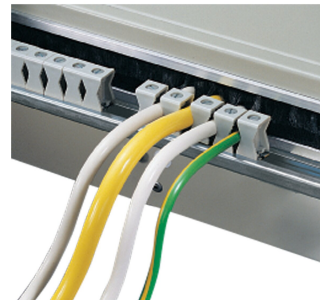

19-tommers distribusjonsboks med emballasje for oversjøisk frakt

Data Solutions

KATALOGNUMMER

60118-521

Fordelingsboks brukes til å huse PDUer som på en sikker måte distribuerer strøm fra strømkilde til enheter i en krets.

SERTIFISERINGER

FUNKSJONER

For montering av strømfordelingsmoduler på din-profilskinner (din 43880)

To nøytrale ledere for klemmer fra 4 ... 35 mm²

Med kabelstøtteskinne bak, strekkavlastning med klemmer

PRODUKTEGENSKAPER

Produkttype: Strømfordeler

Antall pakker: 1

Overflate: Belagt med aluminiumsink

Materiale: Stål

Net Weight: 3.8kg

Emballasje: Oversjøisk

ADVARSEL

nVent-produkter må installeres og brukes bare som beskrevet i nVent sine instruksjonsark og opplæringsmaterieil. Instruksjonsark er tilgjengelig på www.nvent.com og fra din nVent kundeservice-representant. Ukorrekt installasjon, misbruk, feilaktig anvendelse eller annen manglende etterlevelse av nVent sine instruksjoner og advarsler kan føre til produktfeil, skade på eiendom, alvorlige personskader og død og/eller gjøre garantien ugyldig.