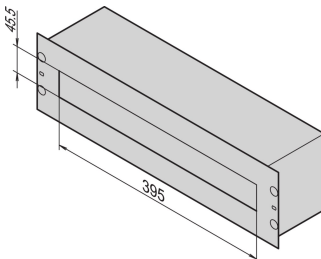

19-tommers distribusjonsboks med emballasje for oversjøisk frakt

Data Solutions

KATALOGNUMMER

60118-521

Fordelingsboks brukes til å huse PDUer som på en sikker måte distribuerer strøm fra strømkilde til enheter i en krets.

SERTIFISERINGER

FUNKSJONER

For montering av strømfordelingsmoduler på din-profilskinner (din 43880)

To nøytrale ledere for klemmer fra 4 ... 35 mm²

Med kabelstøtteskinne bak, strekkavlastning med klemmer

PRODUKTEGENSKAPER

Produkttype: Strømfordeler

Antall pakker: 1

Overflate: Belagt med aluminiumsink

Materiale: Stål

Net Weight: 3.8kg

Emballasje: Oversjøisk

ADVARSEL

nVent-produkter må installeres og brukes bare som beskrevet i nVent sine instruksjonsark og opplæringsmaterieil. Instruksjonsark er tilgjengelig på www.nvent.com og fra din nVent kundeservice-representant. Ukorrekt installasjon, misbruk, feilaktig anvendelse eller annen manglende etterlevelse av nVent sine instruksjoner og advarsler kan føre til produktfeil, skade på eiendom, alvorlige personskader og død og/eller gjøre garantien ugyldig.