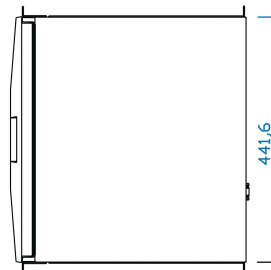

19-tommers skuff med tastatur 1 U, pekeplate, RAL 9005, USA-tastatur

Data Solutions

KATALOGNUMMER

60118-567

19-tommers rackmonterbar skuff med tastatur med full forlengelse.

SERTIFISERINGER

FUNKSJONER

Uttrekkbar 1 U-skuff med tastatur inkludert funksjonstaster, talltastatur, styreflate

Låsing ved full forlengelse og i innsatt tilstand

Tilkobling til USB for tastatur og mus.

Installasjonsdimensjon 19 tommer skinneavstand (c-dimensjon) fra 470 ... 700 mm)

Fargestråle, svart (RAL 9005)

PRODUKTEGENSKAPER