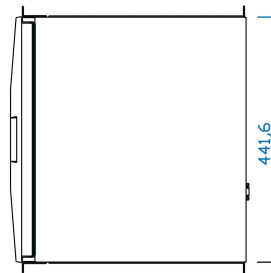

19-tommers skuff med tastatur 1 U, pekeplate, RAL 9005, fransk tastatur

Data Solutions

KATALOGNUMMER

60118-568

19-tommers rackmonterbar skuff med tastatur med full forlengelse.

SERTIFISERINGER

FUNKSJONER

Uttrekkbar 1 U-skuff med tastatur inkludert funksjonstaster, talltastatur, styreflate

Låsing ved full forlengelse og i innsatt tilstand

Tilkobling til USB for tastatur og mus.

Installasjonsdimensjon 19 tommer skinneavstand (c-dimensjon) fra 470 ... 700 mm)

Fargestråle, svart (RAL 9005)

PRODUKTEGENSKAPER