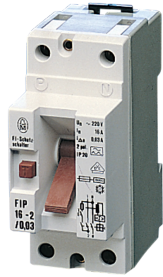

Sikkerhetsbryter for strømfordelingsmoduler

Data Solutions

SERTIFISERINGER

FUNKSJONER

Festes på din-profilskinne

For montering i 19-tommers fordelingsboks eller liten fordelingsmodul

Den fritt valgbara installasjonsposisjonen muliggjør en høy grad av fleksibilitet og effektivitet i planleggingen

Kompakt og enkel å montere

SPESIFIKASJONER

Table 1/1

Katalognummer	Antall pakker
20119-354	1

ADVARSEL

nVent-produkter må installeres og brukes bare som beskrevet i nVent sine instruksjonsark og opplæringsmateriell. Instruksjonsark er tilgjengelig på www.nvent.com og fra din nVent kundeservice-representant. Ukorrekt installasjon, misbruk, feilaktig anvendelse eller annen manglende etterlevelse av nVent sine instruksjoner og advarsler kan føre til produktfeil,