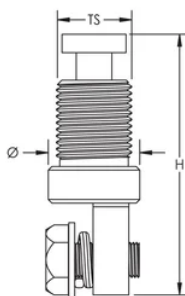

DIAGRAMMER