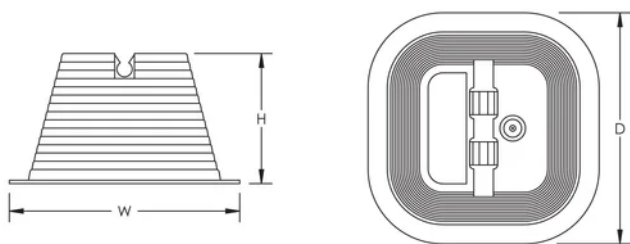

Kabelstøtteblokk

FUNKSJONER

Gir hevet støtte for lynavledere

SPESIFIKASJONER

Table 1/2

| Katalognummer | Artikkelnummer | Materiale | Lederstørrelse | Betongfylt | Dybde (D) | Høyde (H) |
|---------------|----------------|------------|----------------|------------|-----------|-----------|
| SFRBC8 | 106030 | Polyetylen | 8 mm fast | Ja | 138mm | 80 mm |

Table 2/2

| Katalognummer | Artikkelnummer | Bredde (W) | Enhetsvekt |
|---------------|----------------|------------|------------|
| SFRBC8 | 106030 | 138 mm | 0.97 kg |

DIAGRAMMER

ADVARSEL

nVent-produkter må installeres og brukes bare som beskrevet i nVent sine instruksjonsark og opplæringsmateriell. Instruksjonsark er tilgjengelig på www.nvent.com og fra din nVent kundeservice-representant. Ukorrekt installasjon, misbruk, feilaktig anvendelse eller annen manglende etterlevelse av nVent sine instruksjoner og advarsler kan føre til produktfeil, skade på eiendom, alvorlige personskader og død og/eller gjøre garantien ugyldig.