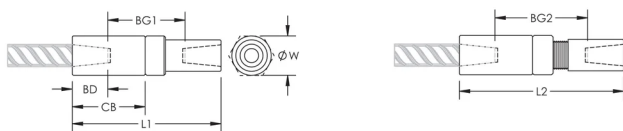

Lengde 1 (L1): 138 mm

Lengde 2 (L2): 154 mm

Bardybde (BD): 36mm

Baravstand 1 (BG1): 66mm

Baravstand 2 (BG2): 82mm

Koblingshus (CB): 75mm

Enhetsvekt: 0.64 kg

Designet til å møtes: AASHTO;ABNT NBR 8548:1984;ACI 318 type 1 (125 % spesifisert kapasitet);ACI 318 type 2 (angitt strekkfasthet);ACI 349;ACI 359;AS3600

YTTERLIGERE PRODUKTDETALJER

Bar dimensions and weights listed may vary by region. Coupler sizes not shown may be available by special order. Contact your nVent LENTON representative for more information.

Suffix "EE" has been added to some part numbers to clarify design version among regions.

DIAGRAMMER

ADVARSEL

nVent-produkter må installeres og brukes bare som beskrevet i nVent sine instruksjonsark og opplæringsmaterieill. Instruksjonsark er tilgjengelig på www.nvent.com og fra din nVent kundeservice-representant. Ukorrekt installasjon, misbruk, feilaktig anvendelse eller annen manglende etterlevelse av nVent sine instruksjoner og advarsler kan føre til produktfeil, skade på eiendom, alvorlige personskader og død og/eller gjøre garantien ugyldig.

Nord-Amerika

+1.800.753.9221

Alternativ 1 –

Kundeservice

Alternativ 2 – Teknisk

støtte

Europa

Nederland:

+31 800-0200135

Frankrike:

+33 800 901 793

Europa

Tyskland:

800 1890272

Andre land:

+31 13 5835404

APAC

Shanghai:

+ 86 21 2412 1618/19

Sydney:

+61 2 9751 8500

Vår solide portefølje av merkevarer:

CADDY

ERICO

HOFFMAN

ILSCO

SCHROFF

TRACHTE