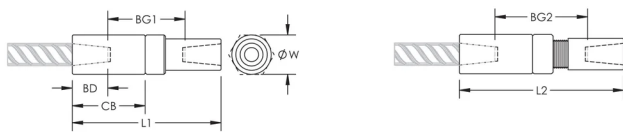

Koblingshus (CB): 101mm

Enhetsvekt: 2.51 kg

Designet til å møtes: AASHTO;ABNT NBR 8548:1984;ACI 318 type 1 (125 % spesifisert kapasitet);ACI 318 type 2 (angitt strekkfasthet);ACI 349;ACI 359;AS3600

YTTERLIGERE PRODUKTDETALJER

Bar dimensions and weights listed may vary by region. Coupler sizes not shown may be available by special order. Contact your nVent LENTON representative for more information.

Suffix "EE" has been added to some part numbers to clarify design version among regions.

DIAGRAMMER

ADVARSEL

nVent-produkter må installeres og brukes bare som beskrevet i nVent sine instruksjonsark og opplæringsmaterieil. Instruksjonsark er tilgjengelig på www.nvent.com og fra din nVent kundeservice-representant. Ukorrekt installasjon, misbruk, feilaktig anvendelse eller annen manglende etterlevelse av nVent sine instruksjoner og advarsler kan føre til produktfeil, skade på eiendom, alvorlige personskader og død og/eller gjøre garantien ugyldig.

Nord-Amerika

+1.800.753.9221

Alternativ 1 –

Kundeservice

Alternativ 2 – Teknisk

støtte

Europa

Nederland:

+31 800-0200135

Frankrike:

+33 800 901 793

Europa

Tyskland:

800 1890272

Andre land:

+31 13 5835404

APAC

Shanghai:

+ 86 21 2412 1618/19

Sydney:

+61 2 9751 8500

Vår solide portefølje av merkevarer:

CADDY

ERICO

HOFFMAN

ILSCO

SCHROFF

TRACHTE