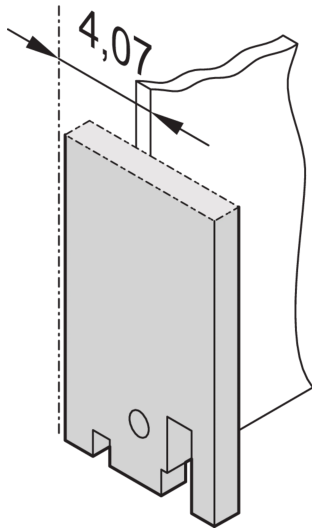

19-tommers frontpanel, vanlig

Frontpanel uten eller med UNDERDEL?, ST-type 3 eller FDDI-utskjæring.

SERTIFISERINGER

FUNKSJONER

19-tommers frontpanel uten utskjæring

SPESIFIKASJONER

Dybde:	2.5mm
Materiale:	Aluminium
Tilbehørstype:	Frontpanel
Produkttype:	Frontpanel

Table 1/2

Katalognummer	Rackhøyde	Rackbredde	Antall pakker	Fremre overflate	Bakre flate	Fargekode
30118-328	3U	4HP	1	Lakkert	Strømledende	RAL 7035

Katalognummer	Rackhøyde	Rackbredde	Antall pakker	Fremre overflate	Bakre flate	Fargekode
30118-331	3U	28HP	1	Lakkert	Strømledende	RAL 7035
30118-330	3U	14HP	1	Lakkert	Strømledende	RAL 7035
30118-329	3U	7HP	1	Lakkert	Strømledende	RAL 7035

Table 2/2

Katalognummer	Overflate	Høyde	Bredde
30118-328	Pulverbelagt	128.4mm	19.98mm
30118-331	Pulverbelagt	128.4mm	141.9mm
30118-330	Pulverbelagt	128.4mm	70.78mm
30118-329	Pulverbelagt	128.4mm	35.22mm