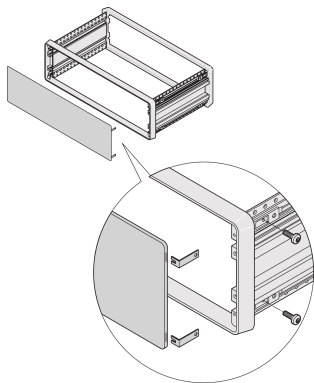

CompacPRO front-/bakpanel, med skjult feste

Frontpanelet for CompacPRO-saken monteres på rammen av saken. Frontpanelet har ingen synlige skruer og kan brukes til frontfolie.

SERTIFISERINGER

FUNKSJONER

Al-panel, 2,5 mm.

SPESIFIKASJONER

| | |
|-----------------------|------------|
| Materiale: | Aluminium |
| Overflate: | Anodisert |
| Tilbehørstype: | Frontpanel |
| Produkttype: | Frontpanel |

Table 1/2

| Katalognummer | Rackhøyde | Høyde | Rackbredde | Bredde | Antall pakker | Fremre overflate |
|---------------|-----------|---------|------------|---------|---------------|------------------|
| 24575-275 | 4U | 172.9mm | 84HP | 452.1mm | 1 | Anodisert |
| 24575-075 | 2U | 84mm | 84HP | 452.1mm | 1 | Anodisert |
| 24575-155 | 3U | 128.4mm | 63HP | 345.4mm | 1 | Anodisert |
| 24575-175 | 3U | 128.4mm | 84HP | 452.1mm | 1 | Anodisert |