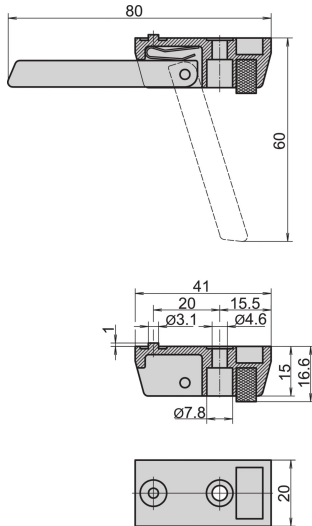

Støpt fot

Tuppen?up feet fra aluminium formstøpt materiale muliggjør montering på bunnplaten i en sak. Tilgjengelig med eller uten tupp-up-funksjon. Farge RAL 9006 hvit aluminium.

SERTIFISERINGER

FUNKSJONER

Plassering av saken er sikret med anti-skli gummiinnlegg

Kan brukes i stedet for vanlige føtter

Lastekapasitet: 50 kg per fot, maks saksvekt 40 kg.

Monteringshull finnes i bunndekselet på dekslene

SPESIFIKASJONER

Materiale:	Aluminium
Fungerer med:	Esker
Produktserie:	RatiopacPRO; RatiopacPRO Air; CompacPRO; PropacPRO; Inpac
Produkttype:	Fot
Farge:	Sølv