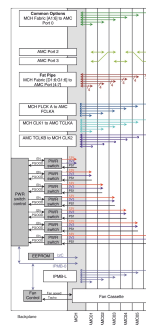

MTCA.0-system for 6 enkle AMC -moduler i mellomstørrelse, MTCA.0, 1 U, 84 HP

KATALOGNUMMER

11850-025

1 U MicroTCA-system med horisontalt kortbur for enkeltbredde AdvancedMC-moduler. Chassiset har vekselstrøminngang bak og en integrert 400 W strømforsyning. PM EMMC (Power Module Enhanced Management Controller) er montert bak på bakplanet.

SERTIFISERINGER

FUNKSJONER

I samsvar med PICMG MTCA.0 R1.0-spesifikasjonen

1 U, 19 tommers subrack system for 6 enkelt mellomstore AdvancedMC moduler, 1 enkelt full størrelse MCH

Nettstrøminngang (100 ... 240 VAC) på baksiden av vesken, innebygd 400 W PSU, strømstyring (PM EMMC) på bakplan

Varmbyttingsviftemodul med kjøleenhetsleder (CU EMMC), luftstrøm fra høyre mot venstre

Tilgang til luftfilter forfra

PRODUKTEGENSKAPER

Produkttype: System

Antall spor: 6

Type: 19-tommers rackfeste

Bakplantype: MTCA.0, énstjernes topologi, omfangsforslag