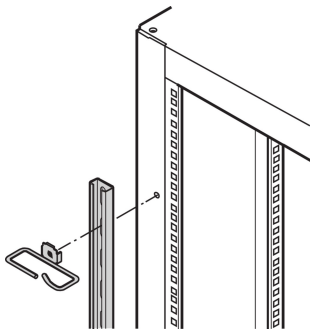

Labreck C-Rail for 19 tommer stasjonær 24 U

KATALOGNUMMER

20118-461

For montering til vertikale stolper på høyre og venstre side av 19-tommers plan; spesielt egnet for kabeløyne.

SERTIFISERINGER

FUNKSJONER

For montering til vertikale stolper på høyre og venstre side av 19-tommers plan; spesielt egnet for kabeløyne

PRODUKTEGENSKAPER

Rackhøyde: 24U

Antall pakker: 2

Overflate: Sinkbelagt

Lengde: 1050mm

Materiale: Stål

Produktserie: Labrack

Produkttype: C-skinne

Gross Weight: 1.67kg