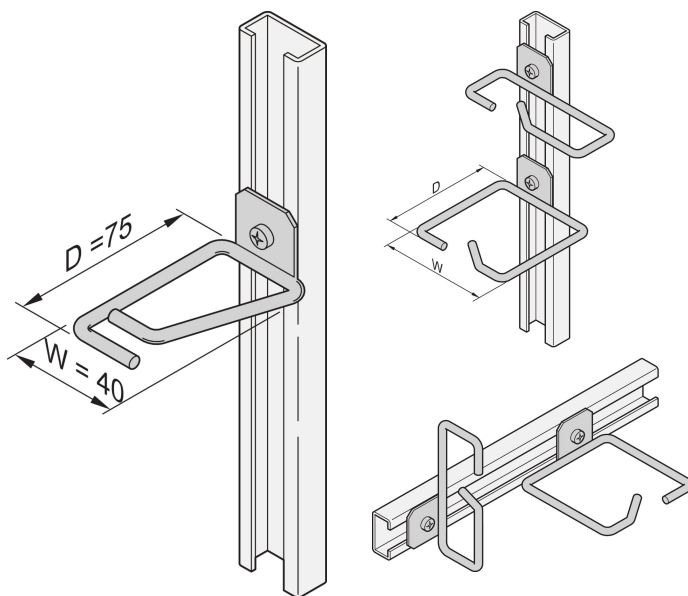

# Cable Eye for C-Rail, stål, 40 x 75 mm

## KATALOGNUMMER

20118-554

Kabeløyne kan festes til glideskinner, kabelpaneler osv.

## FUNKSJONER

Kabeløye for C-profil