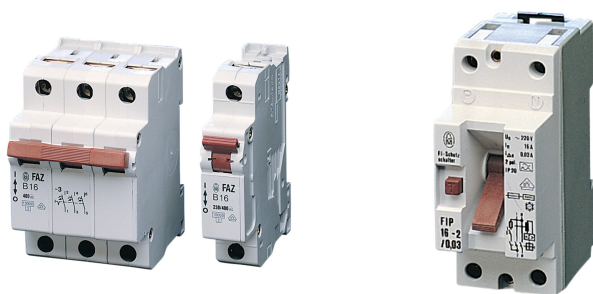

Strømfordelingsmoduler i henhold til din 43880, kretsbyter 1 x 16 A

KATALOGNUMMER

20119-355

GFCI-bryter robust med test- og tilbakestillingsknapper for å beskytte mot jordfeil, og gir full beskyttelse mot jordfeil. Schroff GFCI kretsbytere passer inn i 19-tommers distribusjonsboks eller liten distribusjonsmodul.

SERTIFISERINGER

FUNKSJONER

Festes på din-profilskinne

For montering i 19-tommers fordelingsboks eller liten fordelingsmodul

PRODUKTEGENSKAPER

Produkttype: Strømfordeler

Antall pakker: 1

Bredde: 17.7mm