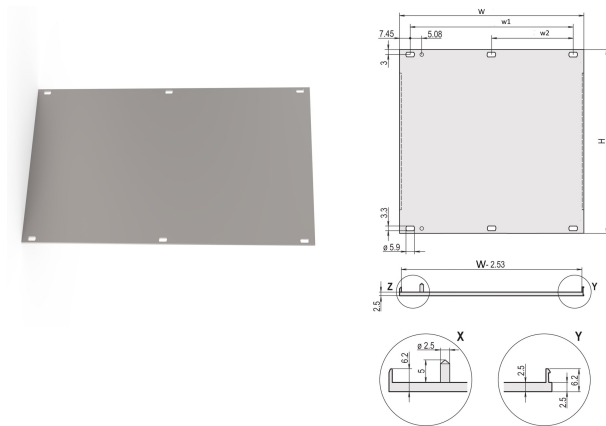

Frontpanel, U-profil, frostbeskyttelse, 3 U, 42 HP, 2,5 mm, Al, fremre anodisert, bakre ledende

KATALOGNUMMER

20848-047

U-profil frontpanel for tekstil EMC-pakning.

SERTIFISERINGER

FUNKSJONER

U-profil, frontpanel, Al, 2,5 mm, front anodisert, bakre ledende

For EMC-tekstilpakning

PRODUKTEGENSKAPER

Rackhøyde: 3U

Rackbredde: 42HP

Antall pakker: 1

Tilbehørstype: Frontpanel

Montering: Front som skrues på

Pakning: Tekstil

Fremre overflate: Anodisert

Bakre flate: Strømlerende

Behandlede kanter: Nei

Samsvarer med: IEC 60297-3-101; IEEE 1101,1/10

Dybde (D): 2.5mm

EMC-beskyttelse: Nei (kan monteres etterpå)

Overflate: Anodisert; Passivert

Høyde (H): 128.4mm

Materiale: Aluminium

Produkttype: Frontpanel

Type: Frontpanel uten håndtak

Bredde (W): 213mm

Net Weight: 0.18kg

YTTERLIGERE PRODUKTDETALJER

Vennligst bestill festemateriale (hylser, krageskruer) separat.