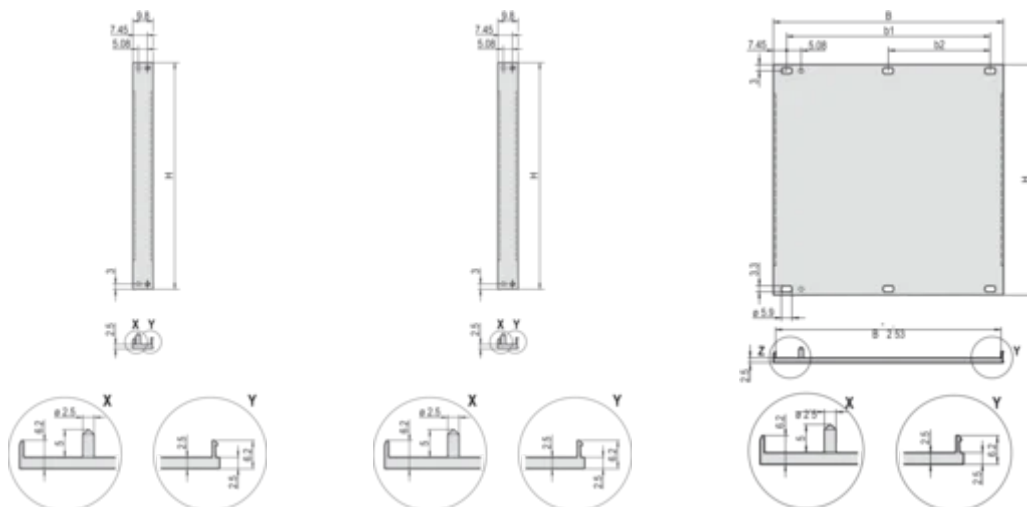

Pakning: Tekstil

Fremre overflate: Anodisert

Bakre flate: Strømlerende

Behandlede kanter: Nei

Samsvarer med: IEC 60297-3-101; IEEE 1101,1/10

Dybde (D): 2.5mm

EMC-beskyttelse: Nei (kan monteres etterpå)

Overflate: Anodisert; Passivert

Høyde (H): 128.4mm

Materiale: Aluminium

Produkttype: Frontpanel

Type: Frontpanel uten håndtak

Bredde (W): 213mm

Net Weight: 0.18kg

YTTERLIGERE PRODUKTDETALJER

Vennligst bestill festemateriale (hylser, krageskruer) separat.

14 ... 84 HP: Flerdelt U-profil (frontpanel med krympede profiler).

Forskjeller i finish mellom 2... 12 HP og 14 ... 84 HK.

2 ... 12 HP: U-profil i én del

Bestill EMC-pakningen for tekstil separat.

Standard pakkeantall: 2 til 28 hk: 5 stykker, 42 til 84 hk: 1 stk. leveres kun i standard pakningsstørrelser (SPQ).

DIAGRAMMER