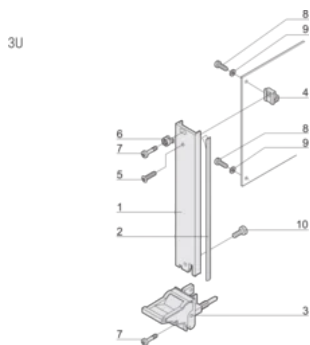

Håndtakstype: IEL

Montering: Bakre IU som skrues på

Pakning: Tekstil

Fremre overflate: Anodisert

Bakre flate: Etset

Behandlede kanter: Nei

Samsvarer med: IEC 60297-3-102; IEEE 1101,10; IEC 60297-3-103; IEEE 1101,1/11

EMC-beskyttelse: Ja

Overflate: Anodisert; Passivert

Høyde (H): 128.4mm

Materiale: Aluminium

Produkttype: Frontpanel

Rackhøyde: 3U

Type: Frontpanel med håndtak (PIU)

Bredde (W): 20mm

Net Weight: 0.08kg

DIAGRAMMER

ADVARSEL

nVent-produkter må installeres og brukes bare som beskrevet i nVent sine instruksjonsark og opplæringsmaterieil. Instruksjonsark er tilgjengelig på www.nvent.com og fra din nVent kundeservice-representant. Ukorrekt installasjon, misbruk, feilaktig anvendelse eller annen manglende etterlevelse av nVent sine instruksjoner og advarsler kan føre til produktfeil, skade på eiendom, alvorlige personskader og død og/eller gjøre garantien ugyldig.