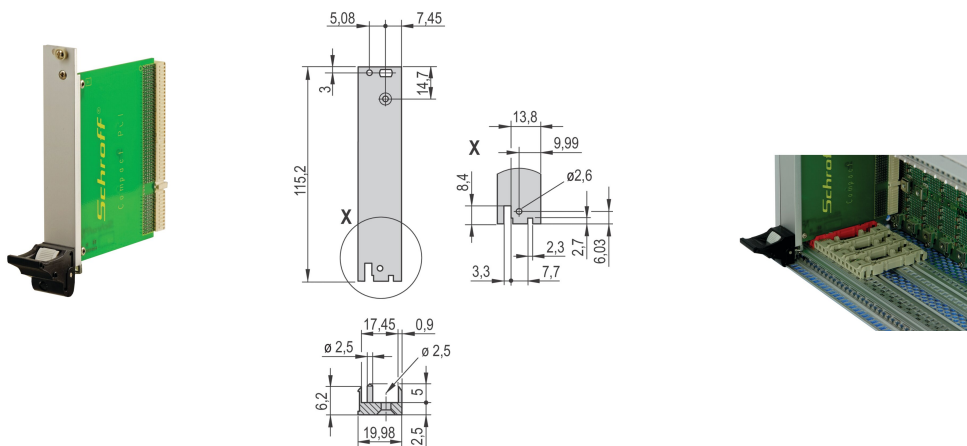

# Plug-in Unit Kit med IEL-håndtak for bakre i/O, skjermet, svart, 3 U, 4 HP

## KATALOGNUMMER

**20848-751**

Plug-in-enhet, med IEL innsetter/avtrekk svart håndtak, 3 U, bakre i / O-montering. Det U-formede frontpanelet muliggjør skjerming med en tekstilpakning.

## FUNKSJONER

U-formet frontpanel for tekstilpakning

Egnet for innsetting og ekstraksjonskrefter opp til 700 N (per par)

Aktiver installasjonen av en mikrobyter

Aktiver installasjon av kodingskopper i samsvar med IEC 60297-3-103 / IEEE 1101,10

Behandlede kanter: Nei

Samsvarer med: IEC 60297-3-102; IEEE 1101,10; IEC 60297-3-103; IEEE 1101,1/11

EMC-beskyttelse: Ja

Overflate: Anodisert; Passivert

Høyde (H): 128.4mm

Materiale: Aluminium

Produkttype: Frontpanel