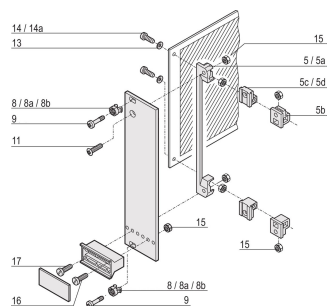

Krageskrue, Cross Recess/Slottet, M2.5 x 12,3 mm, stål, nikkel belagt, 100 stykker

KATALOGNUMMER

21101-101

SERTIFISERINGER

PRODUKTEGENSKAPER

Lengde: 12.3mm

Materiale: Stål

Overflate: Nikkelbelagt

Antall pakker: 100

Gjengestørrelse: M2.5