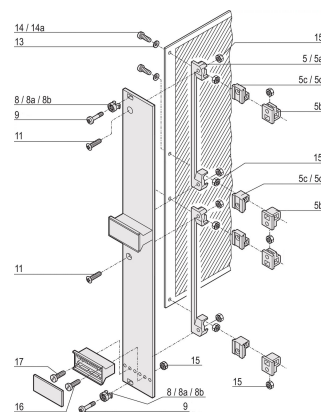

Krageskrue, Cross Recess/Slottet, M2.5 x 12,3 mm, stål, nikkel belagt, 100 stykker

KATALOGNUMMER

21101-101

SERTIFISERINGER

PRODUKTEGENSKAPER

Lengde: 12.3mm

Materiale: Stål

Overflate: Nikkelbelagt

Antall pakker: 100

Gjengestørrelse: M2.5