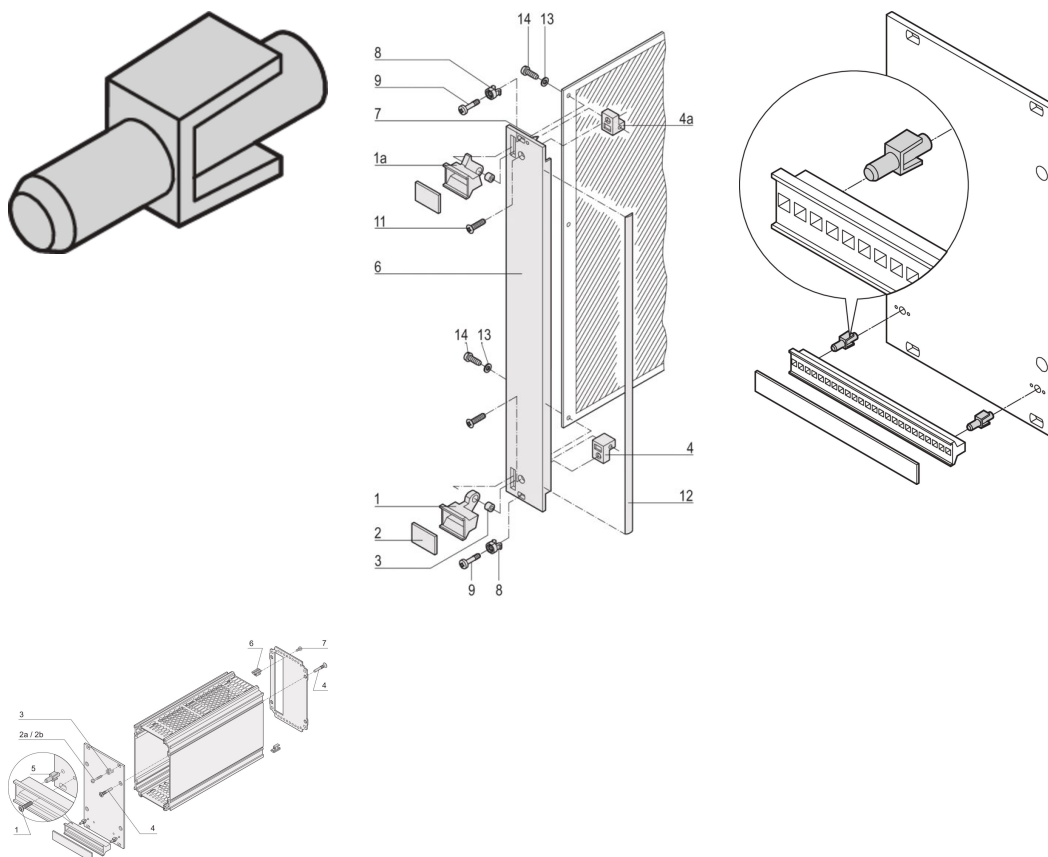

Feste Clip for statisk plasthåndtak

KATALOGNUMMER

21101-239

Feste Clip gjør det mulig å montere et trapesformet håndtak av plast til et frontpanel.

SERTIFISERINGER

FUNKSJONER

Kan brukes til håndtak fra 5 HP opp til 42 HP

PRODUKTEGENSKAPER

Produkttype: Klips

Type: Klips

Fungerer med: Frontpaneler

Materiale: Polykarbonat

Antennbarhetsvurdering: UL® 94V-0

Antall pakker: 100

Gross Weight: 0.018kg