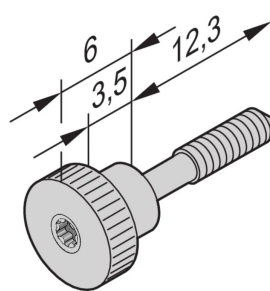

Krageskrue, riflet hode kort, M2.5 x 12,3 mm, Torx 8, messing nikkelbelagt; 100 stykker

KATALOGNUMMER

21101-749

SERTIFISERINGER

FUNKSJONER

Krage skrue, riflet hode kort versjon

PRODUKTEGENSKAPER

Lengde: 12.3mm

Materiale: Brass, Lead Free

Overflate: Nikkelbelagt

Antall pakker: 100

Gjengestørrelse: M2.5

Dybde: 18.3mm

Høyde: 8mm

Produkttype: Skrue

Type: Skrue

Bredde: 8mm

Fungerer med: Frontpaneler

Gross Weight: 0.189kg

Dreiemoment: 0.3N·m

ADVARSEL

nVent-produkter må installeres og brukes bare som beskrevet i nVent sine instruksjonsark og opplæringsmaterieill. Instruksjonsark er tilgjengelig på www.nvent.com og fra din nVent kundeservice-representant. Ukorrekt installasjon, misbruk, feilaktig anvendelse eller annen manglende etterlevelse av nVent sine instruksjoner og advarsler kan føre til produktfeil, skade på eiendom, alvorlige personskader og død og/eller gjøre garantien ugyldig.