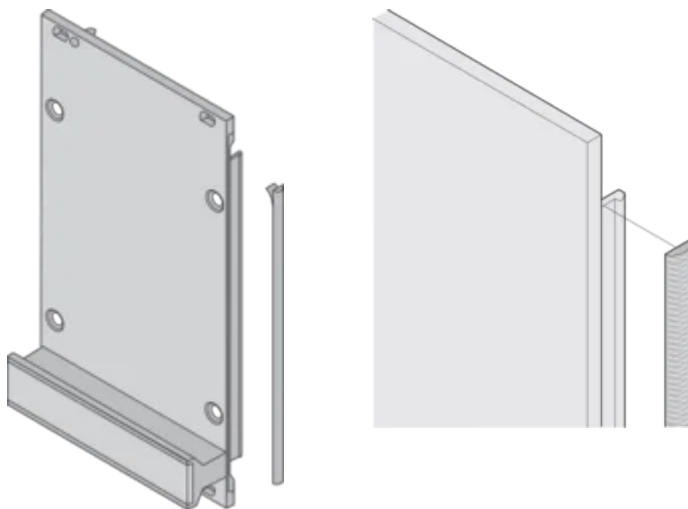

Høyde (H): 232mm

Materiale: Termoplastelastomer

Produktserie: EuropacPRO; RatiopacPRO; RatiopacPRO Air; PropacPRO; Rammetype, pluggbar enhet

Produkttype: Skjermingssett

Bredde (W): 3.8mm

Fungerer med: Delrack; Esker; Frontpaneler

Antennbarhetsvurdering: UL® 94V-0

Gross Weight: 0.174kg

YTTERLIGERE PRODUKTDETALJER

EMC-pakninger (tekstil) kreves for skjerming av frontpanelene.

DIAGRAMMER

ADVARSEL

---

nVent-produkter må installeres og brukes bare som beskrevet i nVent sine instruksjonsark og opplæringsmaterieil. Instruksjonsark er tilgjengelig på www.nvent.com og fra din nVent kundeservice-representant. Ukorrekt installasjon, misbruk, feilaktig anvendelse eller annen manglende etterlevelse av nVent sine instruksjoner og advarsler kan føre til produktfeil, skade på eiendom, alvorlige personskader og død og/eller gjøre garantien ugyldig.