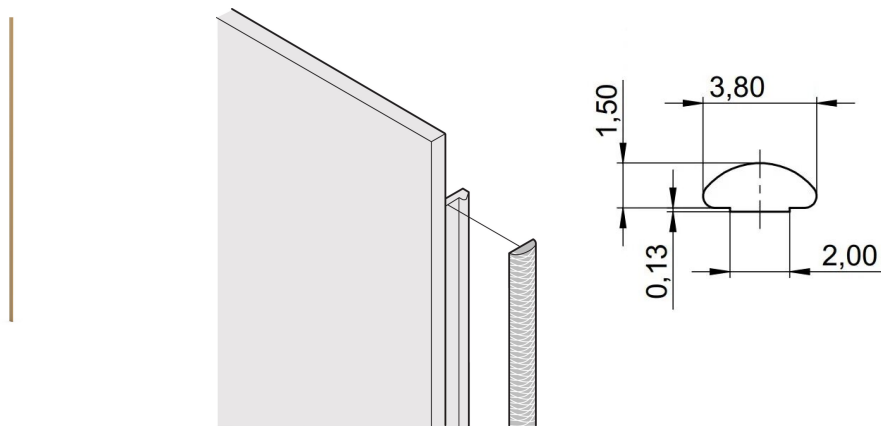

EMC Textile Shielding Kit, -40... +70°C, 6 U; 100 deler

KATALOGNUMMER

21101-856

De tekstile EMC-pakningene settes inn i et spor på høyre side av de U-formede frontpanelene. Pakningene limes til frontpanelet.

SERTIFISERINGER

FUNKSJONER

EMC-pakningen av tekstil festes sideveis på frontpanelet eller i sporet på høyre profil, alt etter hva som er relevant.

Profiltetningen er festet til kontaktflaten på 19-tommers braketten eller den bakre vinkelen og setter opp den ledende tilkoblingen til de U-formede frontpanelene

Temperaturområde -40 °C ... +70 °C

PRODUKTEGENSKAPER

Rackhøyde: 6U

Antall pakker: 100

Dybde (D): 1.62mm