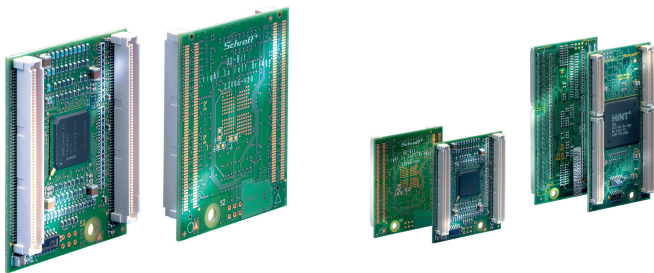

# CPCI Bridge, 32-bit, 33 MHz

## KATALOGNUMMER

**23006-920**

Svært kompakt og lav broform, ingen forstyrrelser i bakre overgangsplater

## FUNKSJONER

Bridge er designet for primære bakplan med systemspor til høyre; bro for systemspor til venstre tilgjengelig på forespørsel

33 MHz kan brukes

Bro montert på baksiden av bakplanet, dermed ingen tap av spor

## PRODUKTEGENSKAPER

Produkttype: Sentralenhet

Bakplatype: CompactPCI-bro, 32-biters, 33 MHz

Systemspor: Høyre

Net Weight: 0.028kg

Antall pakker: 1