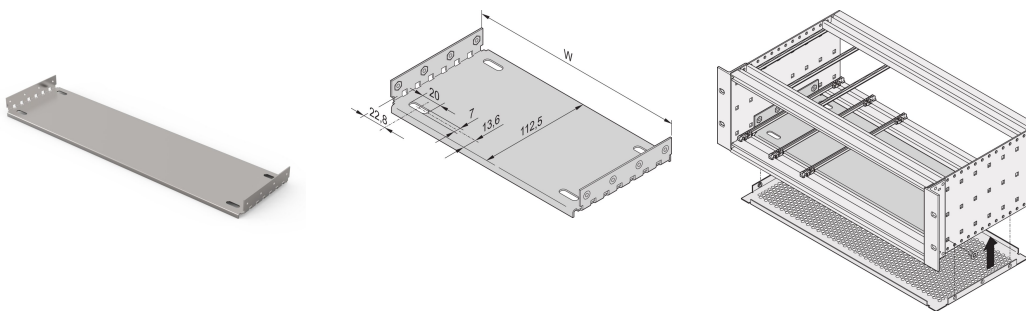

EuropacPRO monteringsplate for bruk med dekselplate, 84 hk, 220 mm Brettlengde

KATALOGNUMMER

34563-024

Material	HP	W	D
34563001	28	146,87	112,50
34563009	28	146,87	172,50
34563002	42	217,99	112,50
34563014	42	217,99	172,50
34563003	63	324,67	112,50
34563019	63	324,67	172,50
34563004	84	431,35	112,50
34563024	84	431,35	172,50
34563026	84	431,35	232,50
34563028	84	431,35	292,50
34563042	84	431,35	352,50
34563044	84	431,35	412,50

Monteringsplate for bruk med dekselplater for montering og festing av tunge komponenter. Monteringsplater i full bredde (like bred som bæreplaten eller systemdekselet) er festet til sidepanelene. Monteringsplatene med delvis bredde er festet til sidepanelet og den horisontale skinnen ved hjelp av en monteringsstripe.

Styreskiner type 4,4 og forsterket type kan ikke brukes i kombinasjon med en monteringsplate. Topp-/bunndeksel som settes inn i sporet på lykten (type L) horisontale skinner, kan ikke brukes i kombinasjon med en monteringsplate.

SERTIFISERINGER

FUNKSJONER

For montering og festing av tunge komponenter

Monteringsplate, full bredde: Monteringsplaten er like bred som dekselet/systemdekselet og er festet til sidepanelene

En styreskinne kan monteres i første og siste sporstilling