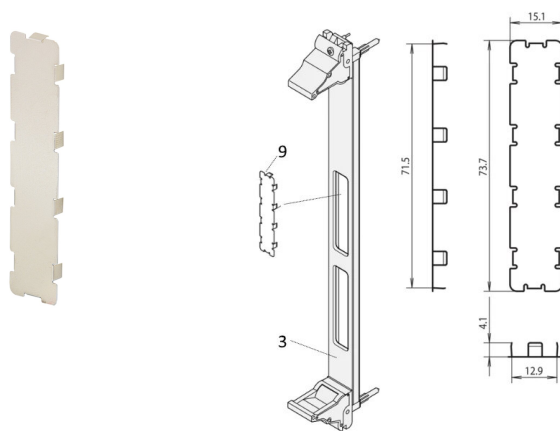

# PMC Mezzanine frontpanel Cutout deksel for EMC Protection, svart

## KATALOGNUMMER

**60835-024**

EMC-dekselet i rustfritt stål gjør det mulig å lukke ubrukte kutt i frontpanelene på PMC-mezzaninen.

## FUNKSJONER

Materiale rustfritt stål, 0,2 mm.

EMC-deksel for å lukke ubrukte kutt i frontpanelene på PMC-mezzanin