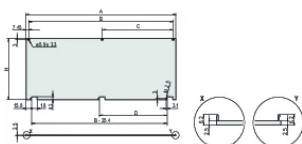

Katalognummer	Bakre flate	Behandlede kanter	Samsvarer med	EMC-beskyttelse	Høyde (H)	Bredde (W)
20848-696	Strømledende	Nei	IEC 60297-3-101, IEEE 1101,1/10	Nei (kan monteres etterpå)	261.8mm	141.9mm
20848-603	Strømledende	Nei	IEC 60297-3-101, IEEE 1101,1/10	Nei (kan monteres etterpå)	261.8mm	319.7mm

YTTERLIGERE PRODUKTDETALJER

Frontpanelet kan fjernes i åpen posisjon (> 135°).

DIAGRAMMER

ADVARSEL

nVent-produkter må installeres og brukes bare som beskrevet i nVent sine instruksjonsark og opplæringsmaterieil. Instruksjonsark er tilgjengelig på www.nvent.com og fra din nVent kundeservice-representant. Ukorrekt installasjon, misbruk, feilaktig anvendelse eller annen manglende etterlevelse av nVent sine instruksjoner og advarsler kan føre til produktfeil, skade på eiendom, alvorlige personskader og død og/eller gjøre garantien ugyldig.

North America

All locations
+1.763.422.2661
Chat with us:
nvent.com/schroff

Europe

Straubenhardt, Germany
+49.7082.794.0
Betschdorf, France
+33.3.88.90.64.90
Warsaw, Poland
+48.22.209.98.35
Assago, Italy
+39.02.932.7141
Chat with us:
nvent.com/schroff

Asia

Shanghai, China
+86.21.2412.6943
Qingdao, China
+86.532.8771.6101
Singapore
+65.6768.5800
Shin-Yokohama, Japan
+81.45.476.0271
Chat with us:
nvent.com/schroff

Middle East & India

Dubai, United Arab Emirates
+971.4.378.1700
Bangalore, India
+91.80.6715.2001
Istanbul, Turkey
+90.216.250.7374
Chat with us:
nvent.com/schroff