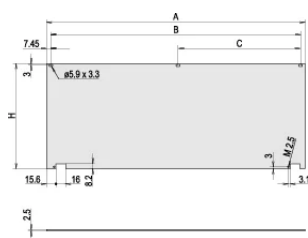

DIAGRAMMER

ADVARSEL

nVent-produkter må installeres og brukes bare som beskrevet i nVent sine instruksjonsark og opplæringsmaterieill. Instruksjonsark er tilgjengelig på www.nvent.com og fra din nVent kundeservice-representant. Ukorrekt installasjon, misbruk, feilaktig anvendelse eller annen manglende etterlevelse av nVent sine instruksjoner og advarsler kan føre til produktfeil, skade på eiendom, alvorlige personskader og død og/eller gjøre garantien ugyldig.

North America

All locations
+1.763.422.2661
Chat with us:
nvent.com/schroff

Europe

Straubenhardt, Germany
+49.7082.794.0
Betschdorf, France
+33.3.88.90.64.90
Warsaw, Poland
+48.22.209.98.35
Assago, Italy
+39.02.932.7141
Chat with us:
nvent.com/schroff

Asia

Shanghai, China
+86.21.2412.6943
Qingdao, China
+86.532.8771.6101
Singapore
+65.6768.5800
Shin-Yokohama, Japan
+81.45.476.0271
Chat with us:
nvent.com/schroff

Middle East & India

Dubai, United Arab Emirates
+971.4.378.1700
Bangalore, India
+91.80.6715.2001
Istanbul, Turkey
+90.216.250.7374
Chat with us:
nvent.com/schroff

Vår solide portefølje av merkevarer:

CADDY ERICO HOFFMAN ILSCO SCHROFF TRACHTE