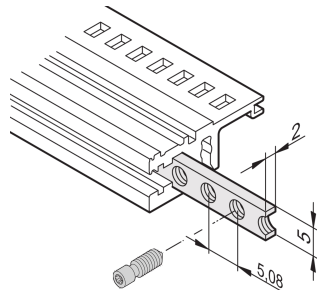

Horizontale skinner gjenget sett, M2.5

Den gjengede innsatsen er en metallstrimmel med tråd M2.5 og gjør det mulig å feste frontpaneler.

SERTIFISERINGER

FUNKSJONER

Krageskruene som brukes til å feste frontpanelene med delvis bredde, må være 12,3 mm lange

Kan brukes for alle horisontale skinner

SPESIFIKASJONER

- Fungerer med:** Delrack; Esker
- Produktserie:** EuropacPRO; RatiopacPRO; RatiopacPRO Air; CompacPRO; PropacPRO; Inpac
- Materiale:** Stål
- Produkttype:** Gjenget innsats
- Overflate:** Sinkbelagt

Table 1/1

Katalognummer	Rackbredde	Antall pakker	Lengde
34561-328	28HP	1	146.82mm
34561-363	84HP	1	324.62mm
34561-384	84HP	1	431.3mm
34561-342	42HP	1	217.94mm
34565-196	196HP	1	1000.26mm

Katalognummer	Rackbredde	Antall pakker	Lengde
34561-320	20HP	1	106.18mm
34561-340	40HP	1	207.78mm