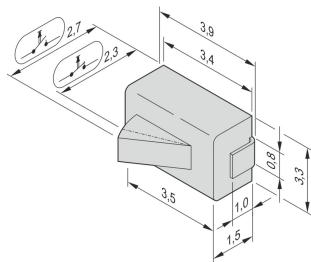

Mikrobryter for Carrier Compact- og full-size-modul

Micro-bryter for AMC Carrier. Mulighet som nærmere eller åpner tilgjengelig.

FUNKSJONER

SMD-versjon

SPESIFIKASJONER

Produkttype: Bryter

Table 1/1

Katalognummer	Designfunksjon	Antall pakker	Fungerer med
20849-235	Normalt åpent	10	Systemer
20849-236	Normalt lukket	10	Systemer