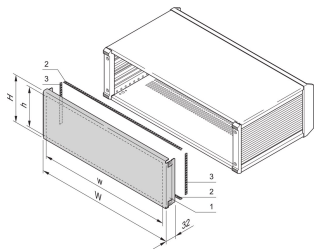

# PromacPRO EMC bakpanel, full bredde

EMC-bakpanelet, full bredde for PropacPRO-veske, monteres på rammen av vesken. Den har ingen perforering. Skjermingen gjøres med tekstile EMC-pakninger.

## FUNKSJONER

Alu panel, 1,5 mm, med feste for jording / GND

Fester på vesken (venstre, høyre)

Uten perforering