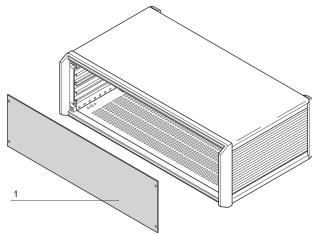

# PropacPRO frontpanel, full bredde, uskjermet

Frontpanelet, full bredde for PropacPRO-veske, monteres på rammen av vesken.

## SPESIFIKASJONER

- Materiale:** Aluminium
- Overflate:** Anodisert
- Tilbehørstype:** Frontpanel
- Produkttype:** Frontpanel

Table 1/2

| Katalognummer | Rackhøyde | Rackbredde | Antall pakker | Fremre overflate | Bakre flate  | Behandlede kanter |
|---------------|-----------|------------|---------------|------------------|--------------|-------------------|
| 20850-136     | 3U        | 63HP       | 1             | Anodisert        | Anodisert    | Nei               |
| 20850-158     | 6U        | 84HP       | 1             | Anodisert        | Strømledende | Nei               |
| 20850-129     | 2U        | 63HP       | 1             | Anodisert        | Anodisert    | Nei               |
| 20850-135     | 3U        | 42HP       | 1             | Anodisert        | Anodisert    | Nei               |
| 20850-142     | 4U        | 42HP       | 1             | Anodisert        | Anodisert    | Nei               |
| 20850-143     | 4U        | 63HP       | 1             | Anodisert        | Anodisert    | Nei               |
| 20850-130     | 2U        | 84HP       | 1             | Anodisert        | Anodisert    | Nei               |