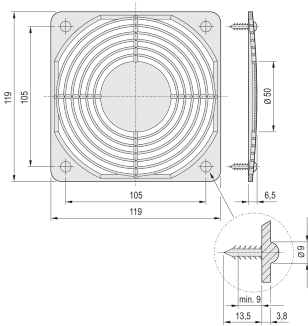

Sett med beskyttelsesgitter

SERTIFISERINGER

FUNKSJONER

Monteringssett for beskyttelsesgitter

SPESIFIKASJONER

Table 1/1

Katalognummer	Produkttype	Fungerer med	Materiale	Overflate	Antall pakker
21102-014	Monteringssett	19-tommers viftebrett	Stål		4
21102-015	Monteringssett	19-tommers viftebrett	Stål	Sinkbelagt	4