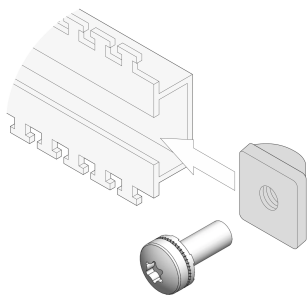

Skyv mutrene med skrue

For variabel montering av 19-tommers komponenter utenfor EIA-trinnene

FUNKSJONER

Slide mutter for Slide mutter for C-profiler

SPESIFIKASJONER

Overflate:	Nikkelbelagt
Produkttype:	Mutter
Materiale:	Rustfritt stål