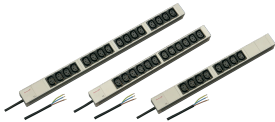

Socket Strip, IEC C13

Modulær, kompakt PDU med mange funksjonselementer. Ved hjelp av et aluminiumchassis på 1 U og 1 U kan PDU enkelt integreres i en rack med IEC C13-uttak.

SERTIFISERINGER

FUNKSJONER

230 V, 10 A.

Horisontal og vertikal montering

Sokkelstrimlene kan roteres i alle fire retninger (i trinn på 90°) under installasjonen

Sokkelstrimler med IEC 60320-C13-kontakter

Tilkoblingskabel 2 m, åpen ende med ferruler

I henhold til IEC 60320

Monteringshøyde 1 U

SPESIFIKASJONER

Materiale: Aluminium; Polyamid

Farge: Grå

Produkttype: Sokkelskinne

Table 1/2

Katalognummer	Kontakttype	Antall kontakter	Utganger med bryter	Spenning AC	Antall pakker	Dybde
60110-292	IEC C13	16	Nei	230V	1	44mm

Katalognummer	Kontakttype	Antall kontakter	Utganger med bryter	Spenning AC	Antall pakker	Dybde
60110-290	IEC C13	8	Nei	230V	1	44mm
60110-291	IEC C13	12	Nei	230V	1	44mm

Table 2/2

Katalognummer	Overflate	Lengde
60110-292	Anodisert	608.5mm
60110-290	Anodisert	438.5mm
60110-291	Anodisert	438.5mm