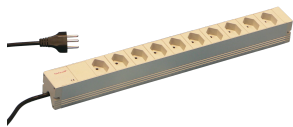

Socket Strip, Sveits

Modulær, kompakt PDU med mange funksjonselementer. Ved hjelp av et 1 U by 1 U aluminiumchassis kan PDU enkelt integreres i en rack med sveitsiske stikkontakter.

SERTIFISERINGER

FUNKSJONER

Sokkelstrimlene kan roteres i alle fire retninger (i trinn på 90°) under installasjonen

230 V, 10 A.

I samsvar med SEV.IEC 60884

Tilkobling av kabel 2 m med sveitsisk versjon plugg

Socket Strips sveitsisk versjon

Installasjonshøyde 1 U

Horisontal eller vertikal montering

SPESIFIKASJONER

Lengde:	438.5mm
Materiale:	Aluminium; Polyamid
Farge:	Grå
Produkttype:	Sokkelskinne

Table 1/2

Katalognummer	Kontakttype	Antall kontakter	Utganger med bryter	Spenning AC	Antall pakker	Dybde
---------------	-------------	------------------	---------------------	-------------	---------------	-------

60110-453	Sveitsisk	10	Nei	230V	1	44mm
60110-454	Sveitsisk	9	Ja	230V	1	44mm

Table 2/2

Katalognummer	Overflate
60110-453	Anodisert
60110-454	Anodisert

YTTERLIGERE PRODUKTDETALJER

Bestill brakett for vertikal montering separat.