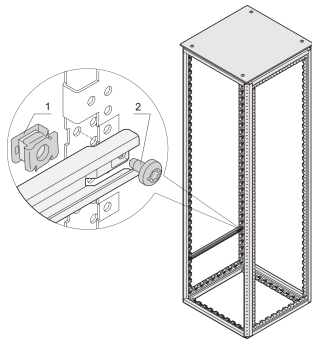

Varistar-monteringssett

Monteringssett for montering av tilbehør direkte på Varistar CP-rammen fra utsiden eller innsiden.

SERTIFISERINGER

FUNKSJONER

Montering av komponenter mulig fra innsiden så vel som fra utsiden

For direkte montering av 19-tommers panel-/glidefester, dybdeelementer og andre komponenter på Varistar CP-ramme (2 mm)

Montering ved å klippe i burmutteren til rammen eller dybdebjelken

Sett er nødvendig hvis bakpanelet med hurtiglås monteres over tilkoblingsplaten