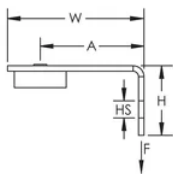

DODATKOWE INFORMACJE O PRODUKCIE

Podane obciążenie statycznie odnosi się do obciążenia statycznego dla całego zamontowanego zestawu gwoździarki. Prosimy o kontakt z producentem gwoździarki celem oszacowania obciążenia statycznego dla danego typu gwoźdźca i betonu użytego przy instalacji. Maksymalne obciążenie statyczne jest mniejsze od opublikowanego czy podanego przez producenta dla całego zestawu.

Wkładka jest zgodna z BeA® CN60-688ES, Hilti® BX 3, GX 3, DEWALT® Trak-It C3, SPIT® PULSA 40E, 800E, 700, 1000 jak również z gwoździarkami będącymi ich odpowiednikami.

SCHEMATY