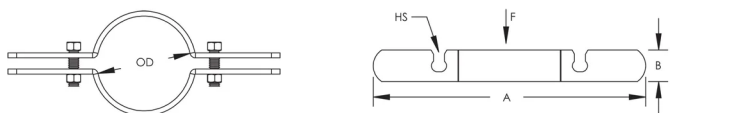

DODATKOWE INFORMACJE O PRODUKCIE

Pionizator jest przystosowany do rur stalowych i powinien być instalowany poniżej złącza lub nadlewu, przy pomocy śrub dokręconych do zalecanej wartości momentu obrotowego.

Otwory szczelinowe i śruby tylko do rur o rozmiarze do 12".

SCHEMATY